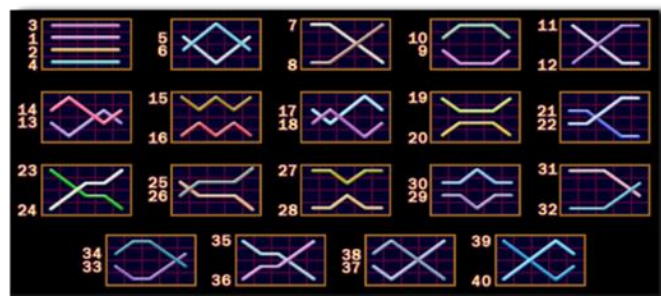

40 Super Fruits Bell Link

40 Super Fruits Bell Link je video slot igra s 40 redova. Uvijek se igra na 40 fiksnih redova.

Tablica dobitaka

Figure	x3	x4	x5
CHERRY	5	20	100
ORANGE	5	20	100
LEMON	5	20	100
PLUM	10	40	200
WATERMELON	10	40	200
GRAPES	20	80	400
WILD	40	400	1000
SCATTER	5	20	100

Dobitni redovi i pravila

Sve isplate ostvaruju se za kombinacije iste vrste. Sve isplate ostvaruju se za dobitke slijeva nadesno na susjednim valjcima, na odabranim redovima, počevši od krajnje lijevog, izuzev scatter simbola. Scatter dobiti dodaju se dobitnim redovima. Isplaćuje se samo najveći dobitni red i/ili scatter dobitak. Dobici redova množe se s brojem umnožitelja oklade. Scatter dobiti množe se ukupnom okladom. Dodaju se istovremeni dobiti na različitim dobitnim redovima. Ova igra je nasumična te vještina niti spretnost igrača ne utječu na njezin ishod.

Simboli i Bonus značajke

Simbol Wild

Pojavljuje se na svim valjcima. Zamjenjuje sve simbole osim  i simbola Zvona.

Scatter Simbol

Pojavljuje se na svim valjcima. Dobitne su samo kombinacije od 3, 4 ili 5  na bilo kojoj poziciji na ekranu.