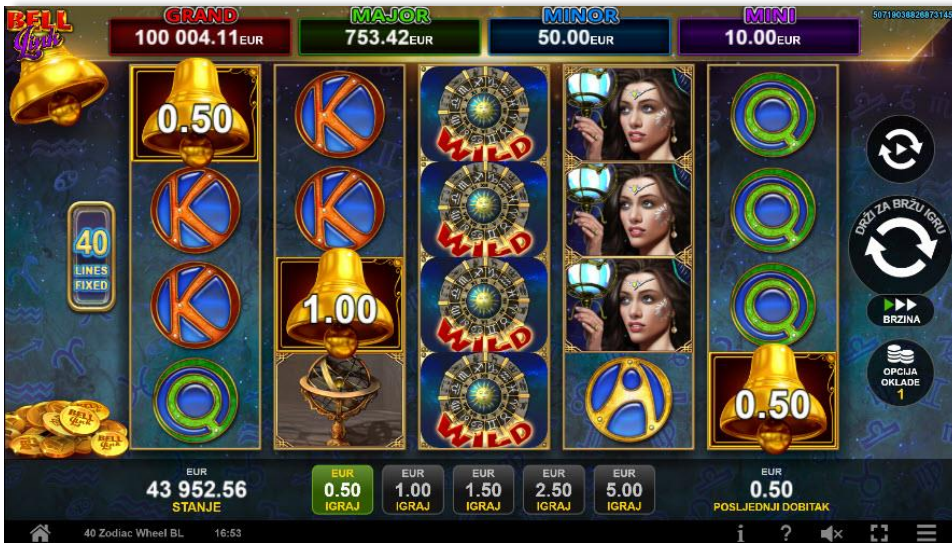

- Dobitak na GRAND razini
- Dobitak na MAJOR razini
- Dobitak na MINOR razini
- Dobitak na MINI razini
- Jackpot značajka BELL LINK
- Pravila za proširivanje matrice igre tijekom Bell Link Jackpot bonus igre

Pristup promjenjivim parametrima

- Izbornik općih postavki
- Postavke oklade
- Postavke automatske igre

40 Zodiac Wheel Bell Link - Opis igre

Sažetak

| | |
|--------------------------------|---|
| Tip igre | Video slot igra |
| Redovi / Valjci / Retci | 40 fiksnih redova / 5 valjaka / 3 retka |
| Jackpot | Bell Link |