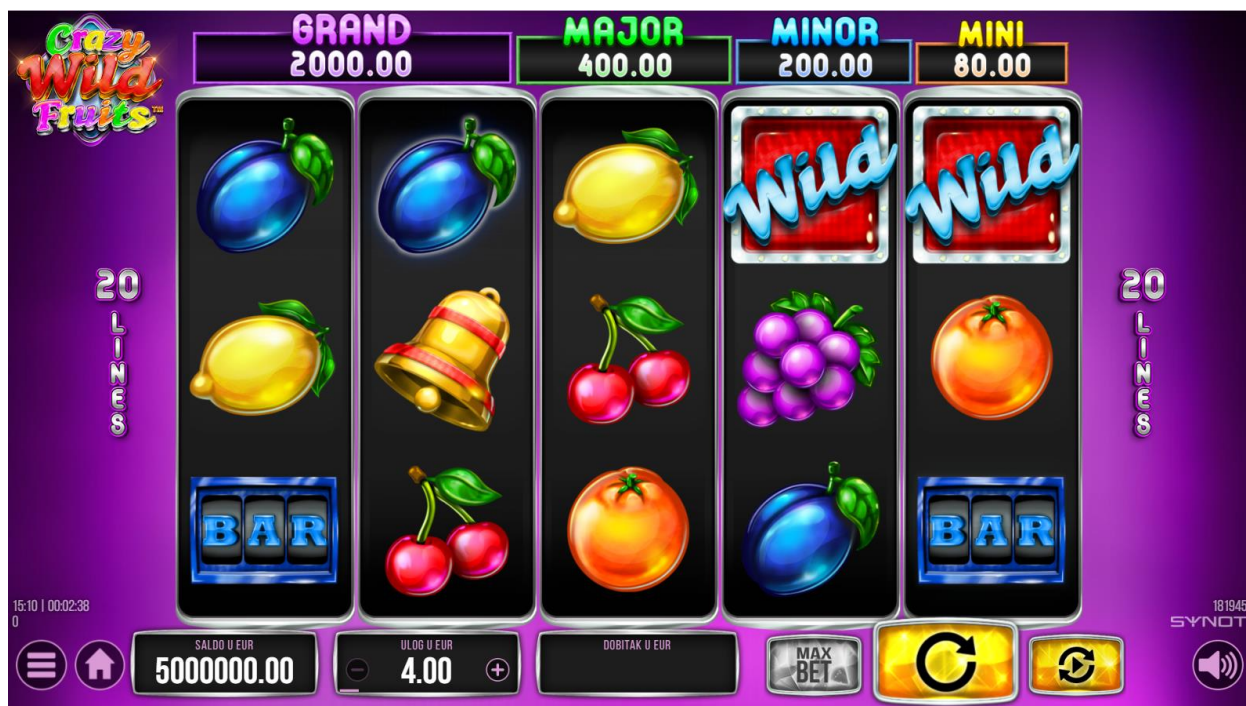

Crazy Wild Fruits

Crazy Wild Fruits jest videoautomat u pet rola koji sadži simbol Wild, značajku Hold and Win, Scatter simbol kojim se pokreću Besplatne vrtnje.

Igra ima 20 fiksnih linija za klađenje.

Linijski dobitci plaćaju se od krajnje lijeve strane do desne.

Simboli Scatter isplaćuju na bilo kojem položaju na zaslonu.

Plaća se samo najveći dobitak po aktivnoj liniji za klađenje i po Scatter kombinaciji.

Scatter dobitci dodaju se linijskim dobitcima.

Dodaju se dobitci linija za klađenje.

Dobitne kombinacije i isplate izvode se prema Isplatnoj tablici.

Najveći je mogući dobitak u jednoj igračkoj rundi **[po operateru]**.

Kvar poništava sve isplate i igranja.

OGRANIČENJA IGRE

Dopušteni ulog: po operateru

Maksimalni ulog: po operateru

Isplate (prosječni povratak igraču-RTP): po operateru

Okvir korisničkog sučelja igre nalazi se pri dnu zaslona.