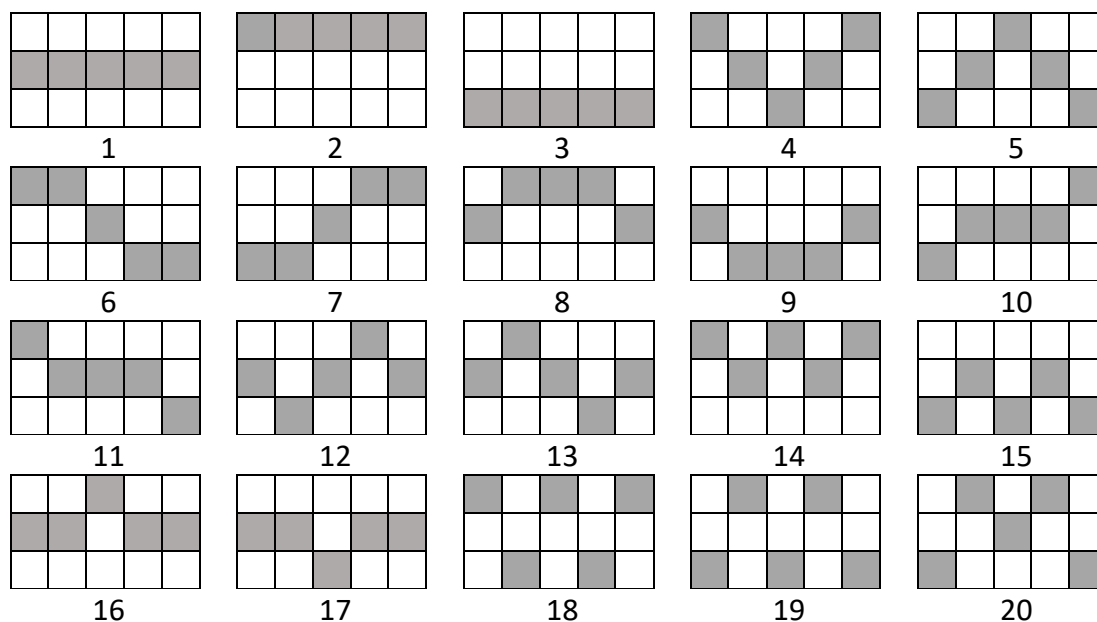

Maksimalni ulog: po operateru

Isplate (prosječni povratak igraču-RTP): po operateru

Okvir korisničkog sučelja igre nalazi se pri dnu zaslona.

LINIJA ZA KLAĐENJE

Igra ima 20 fiksnih linija za klađenje.

**PROŠIRUJUĆI WILD**

Simbolom Wild zamjenjuju se svi simboli osim simbola Bonus i Scatter simbola. Pojavljuje se samo na 2., 3., 4. i 5. roli.

Simbol Wild širi se kako bi ispunio cijelu rolu u slučaju da širenje rezultira dobitkom.