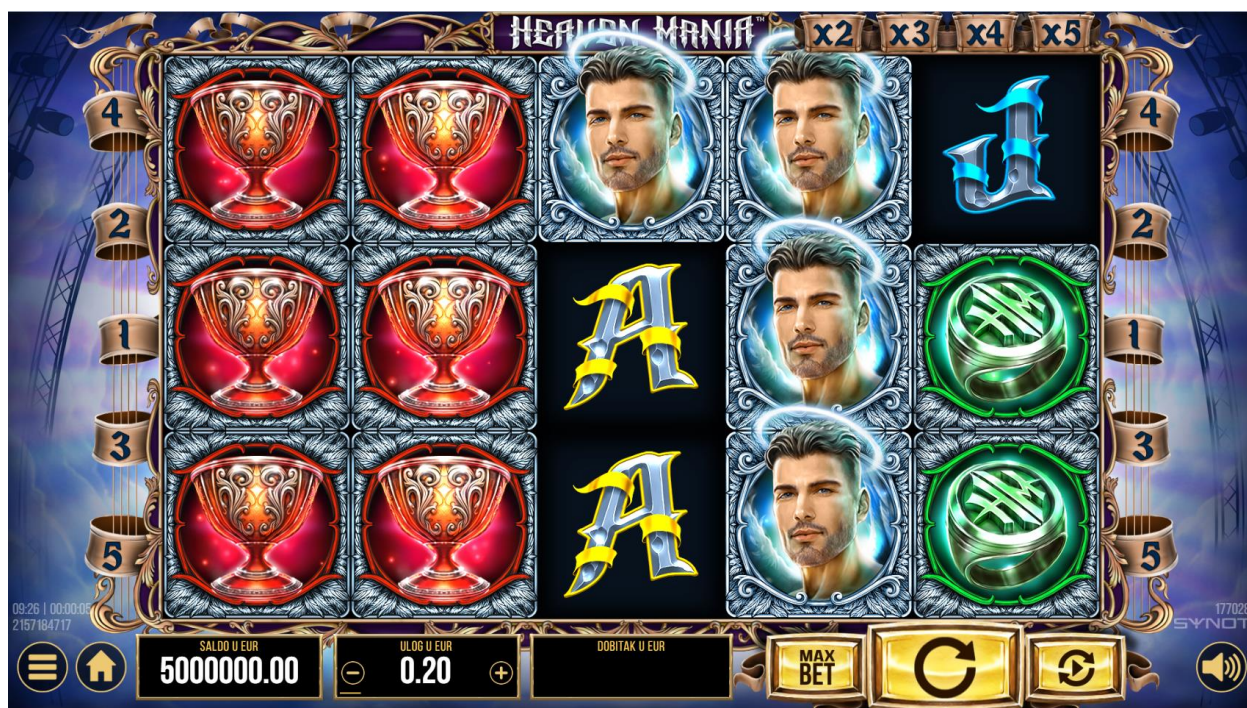

Heaven Mania

Heaven Mania je video automat s 5 rola koji sadrži simbol Proširujući Wild s nožiteljima i nasumične značajke.

Igra ima 5 fiksnih linija za klađenje.

Linijski dobitci plaćaju od krajnje lijeve strane do desne.

Plaća se samo najveća dobitna kombinacija aktivne linije za klađenje.

Dodaju se dobitci linija za klađenje.

Dobitne kombinacije i isplate izvode se prema Isplatnoj tablici.

Najveći je mogući dobitak u jednoj igraćoj rundi **[po operateru]**.

Kvar poništava sve isplate i igranja.

OGRANIČENJA IGRE

Dopušteni ulog: po operateru

Maksimalni ulog: po operateru

Isplate (prosječni povratak igraču-RTP): po operateru

Okvir korisničkog sučelja igre nalazi se pri dnu zaslona.