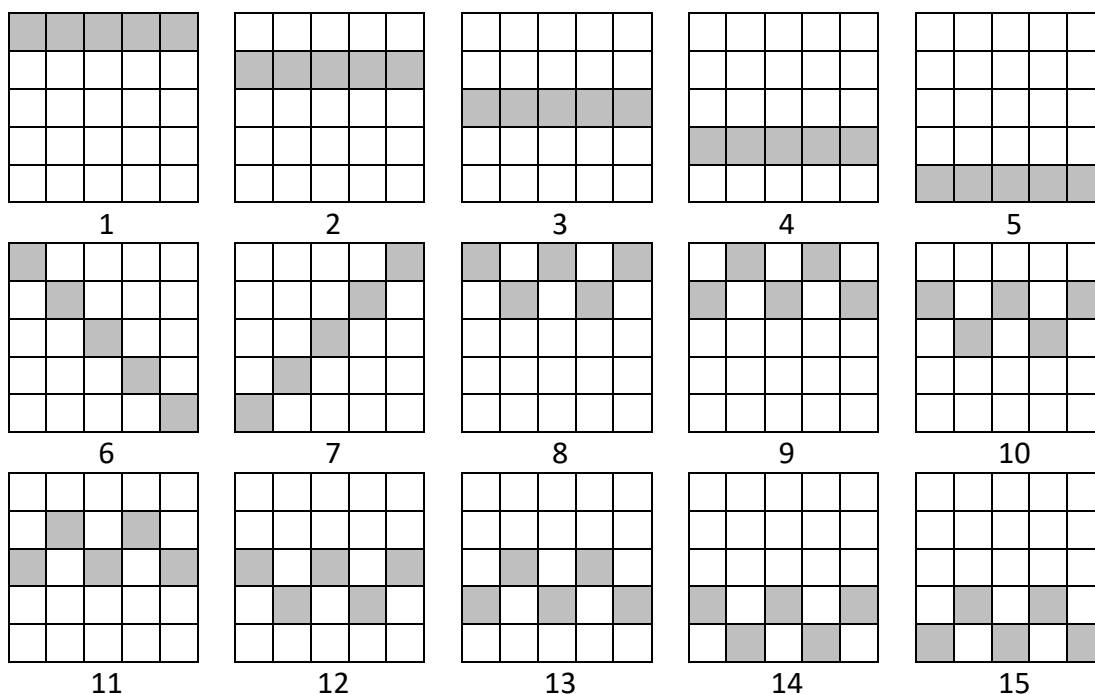

# Magnetic Wild

Magnetic Wild je video automat s 5 rola koji sadrži Proširujući Wild simbol s množiteljem i Besplatnim vrtnjama.

Igra ima 15 fiksnih linija za klađenje.

Linijski dobitci plaćaju se od krajnje lijeve strane do desne.

Simboli Scatter isplaćuju na bilo kojem položaju na zaslonu.

Plaća se samo najveći dobitak po aktivnoj liniji za klađenje i po Scatter kombinaciji.

Scatter dobitci dodaju se linijskim dobitcima.

Dodaju se dobitci linija za klađenje.

## OGRANIČENJA IGRE

**Dopušteni ulog:** po operateru

**Maksimalni ulog:** po operateru

**Isplate (prosječni povratak igraču-RTP):** po operateru

Okvir korisničkog sučelja igre nalazi se pri dnu zaslona.

**LINIJA ZA KLAĐENJE**

Igra ima 15 fiksnih linija za klađenje.

**SIMBOL WILD**

Zamjenjuje sve simbole osim simbola Free Spins.

Proširuje se u slučaju dobitne kombinacije i množi dobitnu kombinaciju sa zbrojem množitelja na dobitnim simbolima.