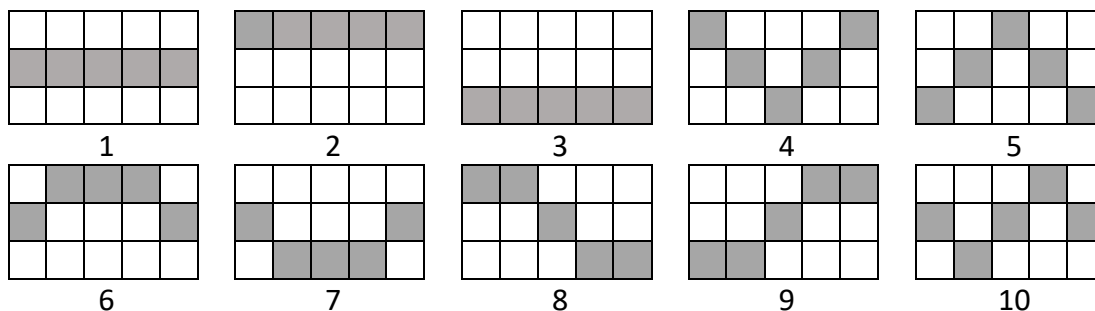

Vampire Odyssey

Vampire Odyssey videoslot je od 5 rola s Wild simbolom i Besplatnim vrtnjama.

Igra ima 10 fiksnih linija za klađenje.

Linijski dobitci plaćaju od krajnje lijeve strane do desne.

Plaća se samo najveća dobitna kombinacija aktivne linije za klađenje.

Dodaju se dobitci linija za klađenje.

Dobitne kombinacije i isplate izvode se prema Isplatnoj tablici.

Najveći je mogući dobitak u jednoj igračkoj rundi **[po operateru]**.

Kvar poništava sve isplate i igranja.

OGRANIČENJA IGRE

Dopušteni ulog: po operateru

Maksimalni ulog: po operateru

Isplate (prosječni povratak igraču-RTP): po operateru

Okvir korisničkog sučelja igre nalazi se pri dnu zaslona.

LINIJA ZA KLAĐENJE

Igra ima 10 fiksnih linija za klađenje.

**SIMBOL WILD**

Wild simbol zamjenjuje sve simbole osim simbola Bonus.

BESPLATNE VRTNJE

Kada se 3 ili više simbola Bonus pojavi bilo gdje na rolama, dodjeljuju se Besplatne vrtnje i množitelj Besplatnih vrtnji prema Isplatnoj tablici.