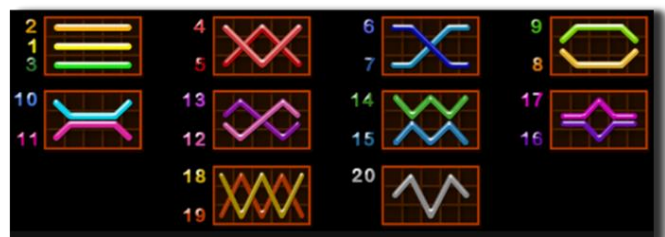

20 Super Fruits Bell Link

20 Super Fruits Bell Link je video slot igra s 20 redova. Uvijek se igra na 20 fiksnih redova.

Tablica dobitaka

Figure	x3	x4	x5
CHERRY	20	40	200
ORANGE	20	40	200
LEMON	20	40	200
PLUM	40	80	400
WATERMELON	40	80	400
GRAPES	40	160	800
SEVEN (WILD)	80	800	2000
STAR (SCATTER)	5	20	100

Dobitni redovi i pravila

Sve isplate ostvaruju se za kombinacije iste vrste. Sve isplate ostvaruju se za dobitke slijeva nadesno na susjednim valjcima, na odabranim redovima, počevši od krajnje lijevog, izuzev scatter simbola. Scatter dobici dodaju se dobitnim redovima. Isplaćuje se samo najveći dobitni red i/ili scatter dobitak. Dobici redova množe se s brojem umnožitelja oklade. Scatter dobici množe se ukupnom okladom. Dodaju se istovremeni dobici na različitim dobitnim redovima. Ova igra je nasumična te vještina niti spretnost igrača ne utječu na njezin ishod.

Simboli i Bonus značajke

Simbol Wild

Pojavljuje se na svim valjcima. Zamjenjuje sve simbole osim  i simbola Zvona.

Scatter Simbol

Pojavljuje se na svim valjcima. Dobitne su samo kombinacije od 3, 4 ili 5  na bilo kojoj poziciji na ekranu.