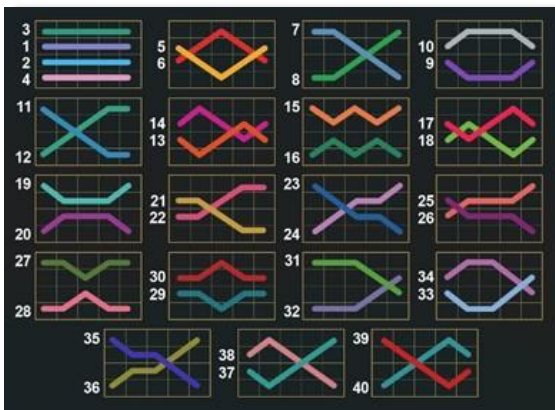

Postavke automatske igre

40 Leprechaun Hot - Opis igre

Sažetak

Tip igre	Video slot igra
Redovi / Valjci / Retci	40 fiksnih redova / 5 valjaka / 4 retka
Jackpot	Clover Chance

Dobitni redovi i pravila

Sve isplate ostvaruju se za kombinacije iste vrste. Svi dobitci ostvaruju se za dobitke slijeva nadesno na susjednim valjcima, na odabranim redovima počevši od krajnje lijevog. Isplatu donosi samo najveći dobitni red. Dobici redova množe se s brojem umnožitelja oklade. Dobici se isplaćuju nakon širenja simbola Wild. Dodaju se istovremeni dobitci na različitim dobitnim redovima. Ova igra je nasumična te vještina niti spretnost igrača ne utječu na njezin ishod.