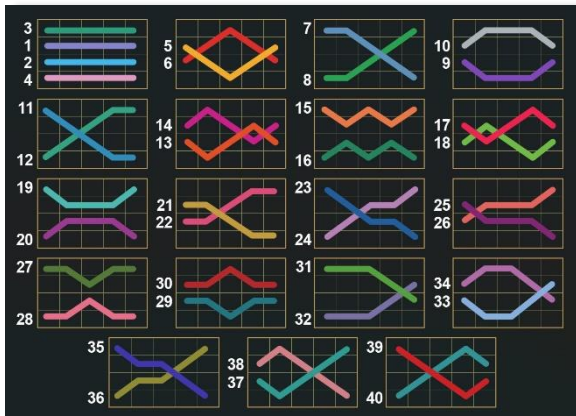

Dobitni redovi i pravila

Sve isplate ostvaruju se za kombinacije iste vrste. Sve isplate ostvaruju se za dobitke slijeva nadesno na susjednim valjcima, na odabranim redovima počevši od krajnje lijevog, izuzev simbola scatter. Scatter dobiti dodaju se dobitnim redovima. Isplaćuje se samo najveći dobitni red i/ili scatter dobitak. Dobici redova množe se s brojem umnožitelja oklade. Scatter dobiti množe se ukupnom okladom. Dodaju se istovremeni dobiti na različitim dobitnim redovima. Ova igra je nasumična te vještina niti spretnost igrača ne utječu na njezin ishod.

RTP igre

96,50 %

Svaka igra prolazi temeljito RTP testiranje i sinkronizaciju rezultata prije nego što se smatra „spremnom za tržište“. Stoga je svaka RTP vrijednost potvrđena zasebno kroz standardnu simulaciju od 200 milijuna rundi koristeći minimalni mogući ulog za predmetnu igru.