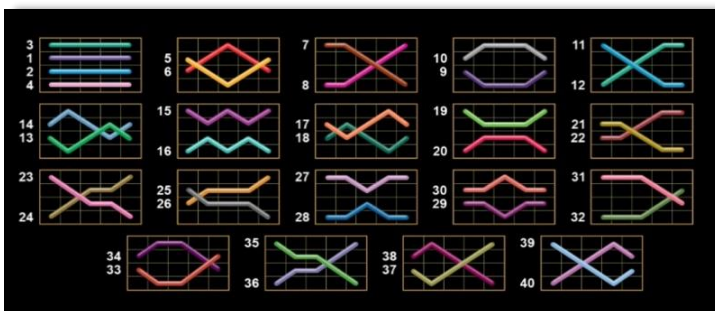

Dobitni redovi i pravila

Sve isplate ostvaruju se za kombinacije iste vrste. Svi dobitci ostvaruju se za dobitke slijeva nadesno na susjednim valjcima, na odabranim redovima počevši od krajnje lijevog, izuzev simbola Scatter. Scatter dobitci dodaju se dobitnim redovima. Isplaćuje se samo najveći dobitni red i/ili scatter dobitak. Dobitci redova množe se s brojem umnožitelja oklade. Scatter dobitci množe se ukupnom okladom. Dobitci se isplaćuju nakon širenja simbola Wild.

Cijeli zaslon sa simbolima , , ili tijekom osnovne igre, BESPLATNIH VRTNJI ili HIGH CASH RESPIN ZNAČAJKE donosi samo dobitak odgovarajuće razine HIGH CASH jackpota i ne donosi nikakav dobitak na dobitnim redovima.

Ova igra je nasumična te vještina niti spretnost igrača ne utječu na njezin ishod.