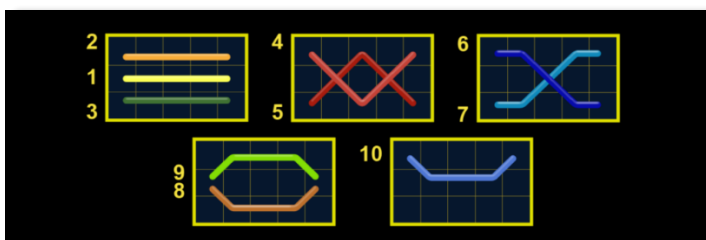

Jolly Wish - Opis igre

Sažetak

Tip igre	Video slot igra
Redovi / Valjci / Retci	10 fiksnih redova / 5 valjaka / 3 retka
Jackpot	Djetelina šanse

Dobitni redovi i pravila

Sve isplate ostvaruju se za kombinacije iste vrste. Sve isplate ostvaruju se za dobitke slijeva nadesno na susjednim valjcima, na odabranim redovima počevši od krajnje lijevog, izuzev simbola Scatter. Scatter dobici dodaju se dobitnim redovima. Isplaćuje se samo najveći dobitni red i/ili scatter dobitak. Dobici redova množe se s ukupnom okladom na dobitnom redu. Scatter dobici množe se ukupnom okladom. Dodaju se istovremeni dobici na različitim dobitnim redovima. Ova igra je nasumična te vještina niti spretnost igrača ne utječu na njezin ishod.

Tablica dobitaka

Simbol	x2	x3	x4	x5
	0	5	25	100
	0	5	25	100
	0	5	25	100
	0	5	40	150
	0	5	40	150
	5	30	100	750
	5	30	100	750
	5	40	400	2000
	10	100	1000	5000
	0	2	25	250

Simboli i Bonus značajke

Wild i Scatter Simbol