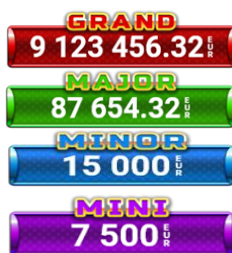

Funkcije korisničkog sučelja

Glavna polja na zaslonu i tipke

Stanje – prikazuje trenutno stanje računa igrača.

Dobitak – prikazuje ukupni dobitak u trenutnoj igri.

Posljednji dobitak – prikazuje dobitni iznos iz posljednje odigrane igre.

Pritisak na polje **Stanje** ili **Dobitak/Posljednji dobitak** donosi zamjenu između brojanja u bodovima i u valuti. U valutnom načinu rada sve vrijednosti su prikazane u valuti. U bodovnom načinu rada vrijednosti su prikazane u bodovima, osim ako nije naveden kod valute. Kad je aktivan način prikaza u bodovima, vrijednosti u poljima **Stanje** i **Dobitak** prikazuju se i u valuti i u bodovima.

Napomena: navedene funkcije ovise o propisima u određenoj regiji te neke od njih mogu izostati ovisno o tome gdje se igrač nalazi. U ovom slučaju, igra i vrijednosti igre prikazane su ili samo u bodovima ili samo u valuti.

Napomena: prilikom igre u demo načinu u kojemu se ne ulaže stvarni novac, vrijednost oklade naznačena je u EGT valuti.

Dobitni red – prikazuje poruke igre. Kad postoji dobitak, prikazan je broj reda, dobitna kombinacija i iznos dobitka.

Brojač jackpota – prikazuje iznos u svakoj od razina jackpota u valuti u kojoj se igra.

Prikazuje broj redova za klađenje.

Započinje novu igru uz odabranu vrijednost oklade. Držite tipku kako biste aktivirali Način brze igre za stalnu igru turbo brzinom.

Mijenja brzinu igre. Igrač može birati između normalne, brze i turbo brzine. Bonus igre se igraju zadanom brzinom. Normalna brzina je unaprijed odabrana kad se igra učitava po prvi puta (zadane postavke).

Aktivira brzo zaustavljanje. Pritisak/klik na zaslon također aktivira brzo zaustavljanje.

Preskače trenutnu animaciju i prelazi na novu fazu igre. Pojavljuje se u bonus igrama.

Postavlja vrijednost oklade i započinje novu igru. Vrijednost oklada mijenja se ovisno o odabranom apoenju/opciji oklade i aktivnim redovima za klađenje. Najniža vrijednost oklade unaprijed je odabrana kad se igra učitava po prvi puta (zadane postavke). Pritisak/klik na zaslon tijekom vrtnje valjaka aktivira brzo zaustavljanje.

Aktivira način Automatske igre – automatski igra igru odabrani broj rundi.