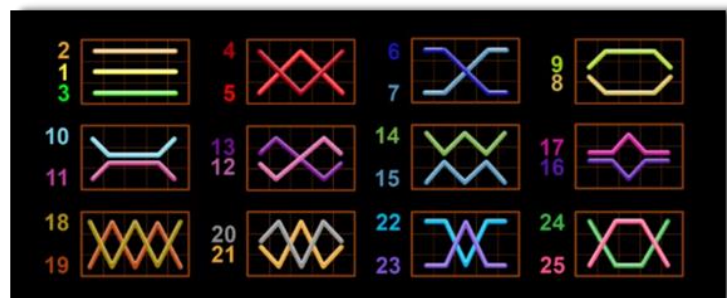

#### **Pristup podesivim parametrima**

Opće postavke  
Postavke oklade  
Postavke Automatske igre

# The Wild Griffin

**The Wild Griffin** je video slot igra s 25 redova. Uvijek se igra na 25 fiksnih redova.

## Dobitni redovi i pravila

Svi dobitci ostvaruju se za kombinacije iste vrste. Svi dobitci ostvaruju se za dobitke slijeva nadesno na susjednim valjcima, na odabranim redovima počevši od krajnje lijevog, izuzev razbacanih dobitaka. Razbacani dobitci dodaju se dobitnim redovima. Isplaćuje se samo najveći dobitni red i/ili razbacani dobitak. Dobici redova množe se s ukupnom okladom na dobitnom redu. Razbacani dobitci množe se ukupnom okladom. Dodaju se istovremeni dobitci na različitim dobitnim redovima. Ova igra je nasumična i vještina ili spretnost igrača ne utječe na njezin ishod.