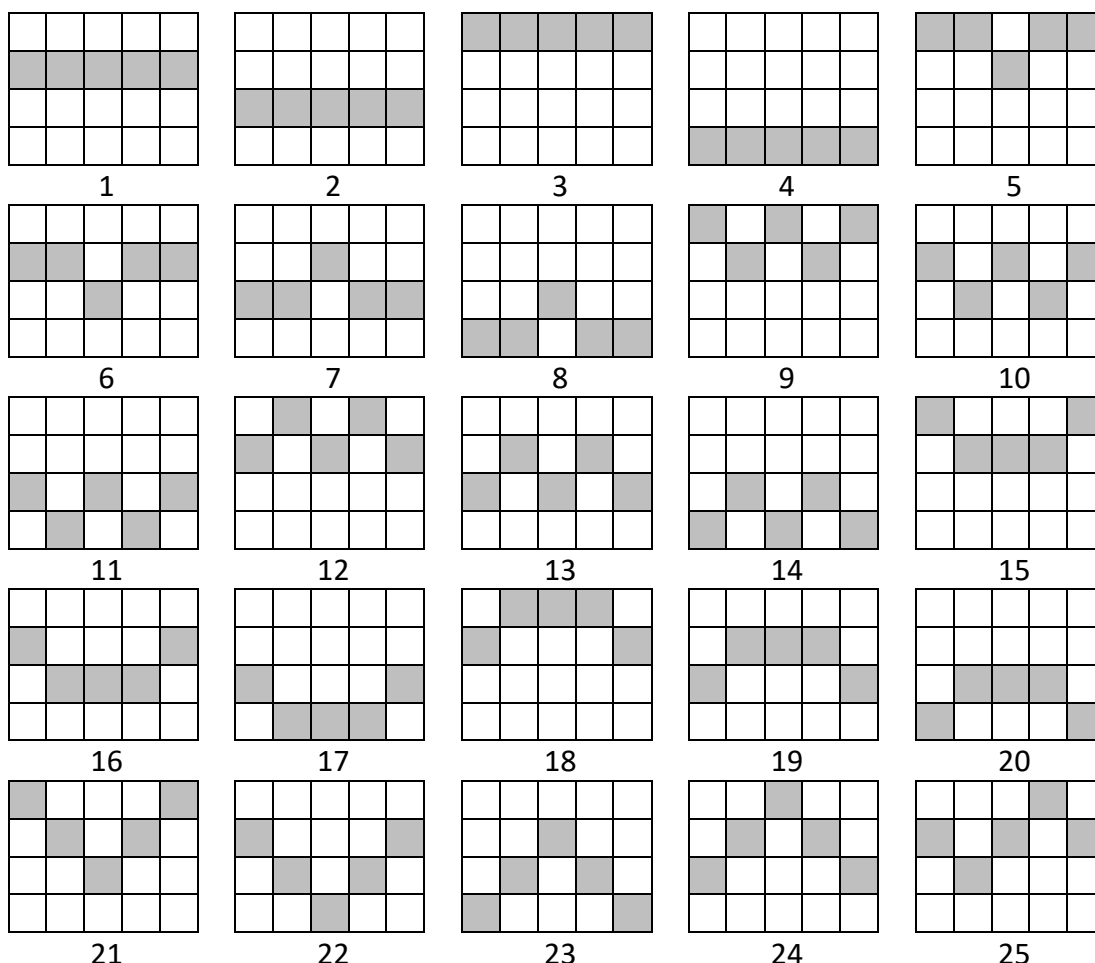

### LINIJA ZA KLAĐENJE

Igra ima 25 fiksnih linija za klađenje.