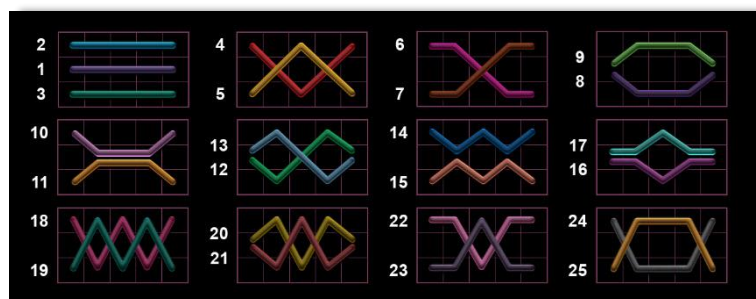

Karnak Treasure

Karnak Treasure je video slot igra s 25 redova. Uvijek se igra na 25 fiksnih redova.

Tablica dobitaka

Figure	x3	x4	x5
F1	5	10	100
F2	5	10	100
F3	5	10	100
F4	5	20	100
F5	5	25	125
F6	5	25	150
F7	5	30	175
F8	10	50	800
SCATTER	1	0	0

Dobitni redovi i pravila

Sve isplate ostvaruju se za kombinacije iste vrste. Sve isplate ostvaruju se za dobitke slijeva nadesno na susjednim valjcima, na odabranim redovima, počevši od krajnje lijevog, izuzev Scatter simbola. Scatter dobiti dodaju se dobitnim redovima. Isplaćuje se samo najveći dobitni red i/ili scatter dobitak. Dobici redova množe se s ukupnom okladom na dobitnom redu. Scatter dobiti množe se ukupnom okladom. Dodaju se istovremeni dobiti na različitim dobitnim redovima. Ova igra je nasumična te vještina niti spretnost igrača ne utječu na njezin ishod.

Simboli i Bonus značajke

Simbol Wild

Pojavljuje se samo na 2., 3., 4. i 5. valjku. Zamjenjuje sve simbole osim

Scatter Simbol

Pojavljuje se samo na 2., 3. i 4. valjku.

3 simbola pokreću 8 BESPLATNIH VRTNJI.

Bonus Simbol

Pojavljuje se samo na 1., 2., 3. i 4. valjku.

Svaki put kad se pojavi, preuzima različitu vrijednost koja donosi odgovarajući iznos dobitka igraču.

Kada se pojavi, a istovremeno se na 5. valjku pojavi i jedan od sljedećih simbola: