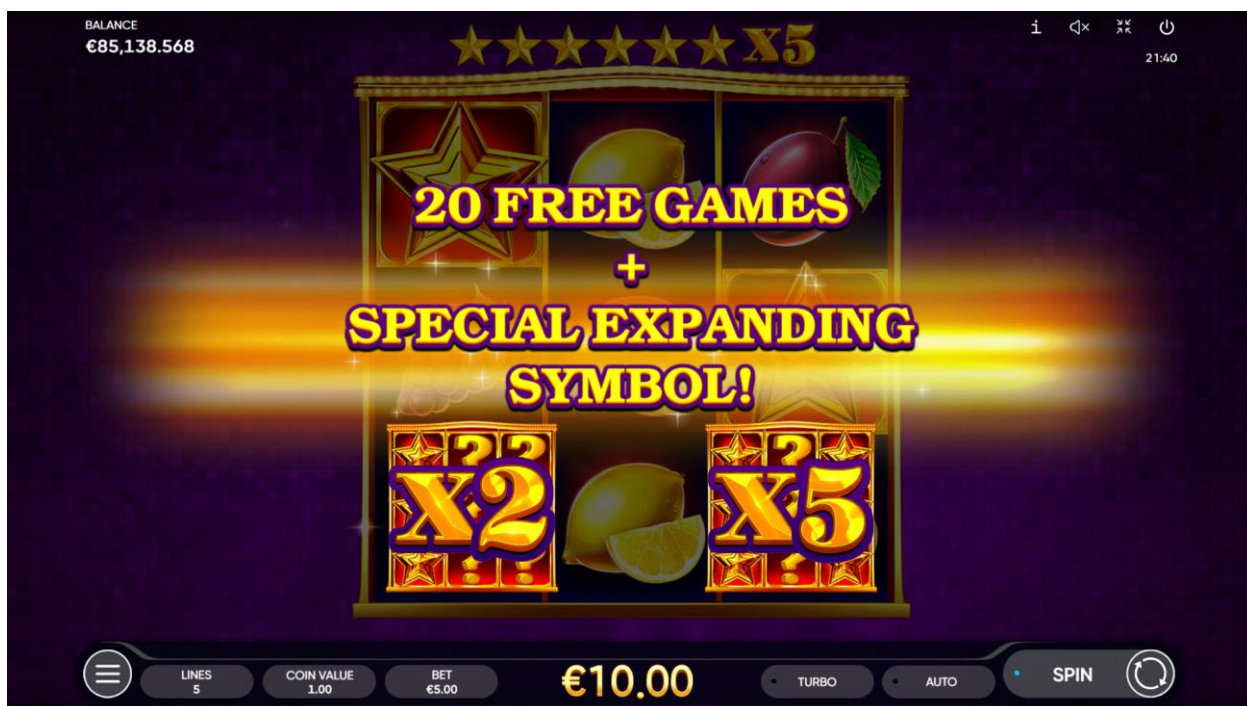

Besplatne Igre

Kada se simboli LJUBIČASTE ZVIJEZDE istovremeno pojave na 1. i 3. roli, postaju zlatni i aktiviraju 20 Besplatnih Igara s posebnim proširujućim simbolom.

U početku se nasumično bira simbol koji dobiva sposobnost širenja. Proširivanje se aktivira ako je na rolama prisutno dovoljno posebnih proširujućih simbola za tvorbu dobitne kombinacije (njihov položaj nije važan, bitan je samo njihov broj).

Kada je broj simbola odabrane vrste dovoljan, odabrani se simboli okomito proširuju. Posebni simboli šire se nakon isplate običnih simbola. Prošireni simboli isplaćuju kombinacije iste vrste na susjednim poljima kao i poljima koja nisu susjedna te samo na omogućenim isplatnim linijama.

ZLATNA ZVIJEZDA je simbol WILD i zamjenjuje sve simbole. Pojavljuje se na 1. i 3. roli te se proširuje okomito da bi dovršila kombinacije posebnih proširujućih simbola, čak i ako se na odgovarajućoj roli već nalaze proširujući simboli. Kada simboli ZLATNE ZVIJEZDE pokrivaju jednu rolu, vaši dobiti za kombinacije posebnih proširujućih simbola množe se s X2, a kada pokrivaju obje role primjenjuje se množitelj X5.

Simboli ZLATNE ZVIJEZDE koji se istovremeno prikazuju na 1. i 3. roli aktiviraju dodatnih 15 Besplatnih Igara s istim ulozima i linijama kao u glavnoj igri.