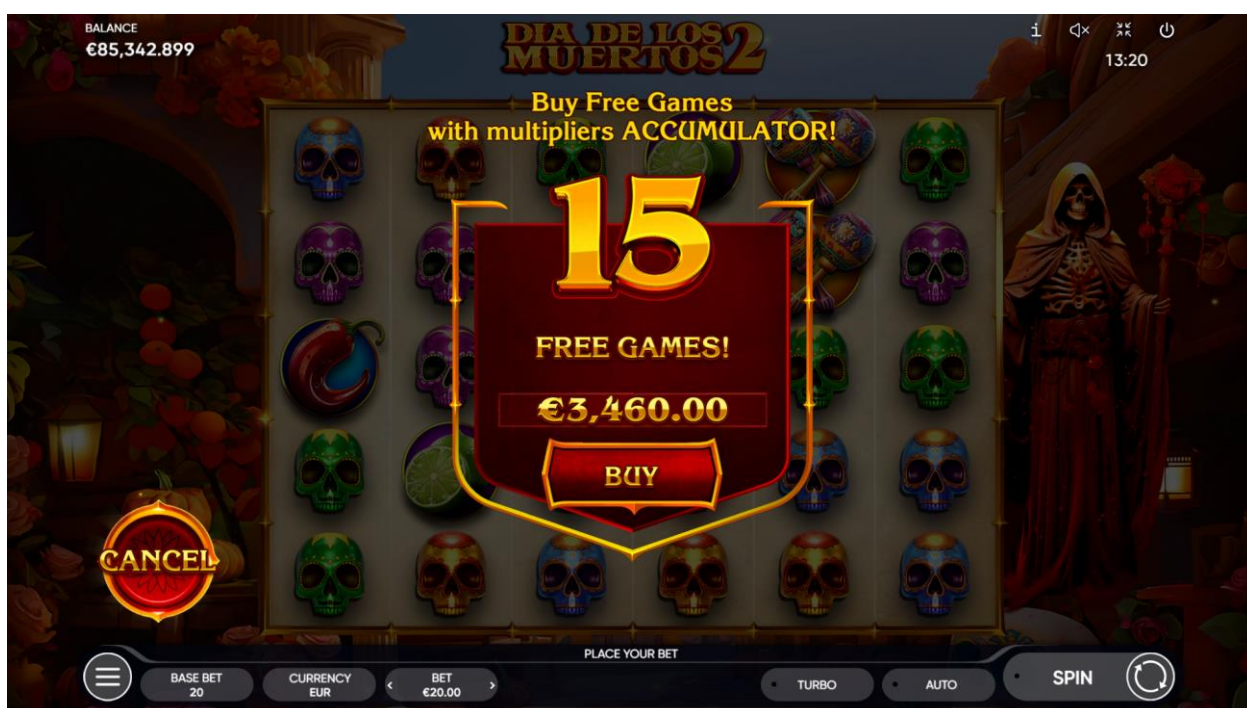

Poseban dodatak kupnje Bonus Pop

S posebnim dodatkom kupnje BONUS POP možete u bilo kojem trenutku zaigrati BESPLATNE IGRE SA SPREMIKOM MNOŽITELJA.

Klikom gumba BONUS POP možete aktivirati paket od 15 Besplatnih Igara. Trošak za BONUS POP izravno ovisi o ukupnom ulogu.

Besplatne Igre aktivirane posebnim dodatkom kupnje BONUS POP funkcioniraju na isti način kao i kad su slučajno aktivirane te počinju jednom „vrtnjom” rola glavne igre (što rezultira dovoljnim brojem simbola BONUS za normalnu aktivaciju Besplatnih Igara).

U Igri rizika igrač ne može kockati s dobitima dobivenim tijekom igara aktiviranih s posebnim dodatkom kupnje BONUS POP.

Poseban dodatak kupnje BONUS POP možda nije dostupan u svim kasinima.