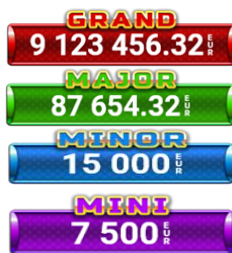

Funkcije korisničkog sučelja

Glavna polja na zaslonu i tipke

Stanje – prikazuje trenutno stanje računa igrača.

Dobitak – prikazuje ukupni dobitak u trenutnoj igri.

Posljednji dobitak – prikazuje dobitni iznos iz posljednje odigrane igre.

Pritisak na polje **Stanje** ili **Dobitak/Posljednji dobitak** donosi zamjenu između brojanja u bodovima i u valuti. U valutnom načinu rada sve vrijednosti su prikazane u valuti. U bodovnom načinu rada vrijednosti su prikazane u bodovima, osim ako nije naveden kod valute. Kad je aktivan način prikaza u bodovima, vrijednosti u poljima **Stanje** i **Dobitak** prikazuju se i u valuti i u bodovima.

Napomena: navedene funkcije ovise o propisima u određenoj regiji te neke od njih mogu izostati ovisno o tome gdje se igrač nalazi. U ovom slučaju, igra i vrijednosti igre prikazane su ili samo u bodovima ili samo u valuti.

Napomena: prilikom igre u demo načinu u kojemu se ne ulaže stvarni novac, vrijednost oklade naznačena je u EGT valuti.

Dobitni red – prikazuje poruke igre. Kad postoji dobitak, prikazan je broj reda, dobitna kombinacija i iznos dobitka.

Brojač jackpota – prikazuje iznos u svakoj od razina jackpota u valuti u kojoj se igra.

Prikazuje broj redova za klađenje.

Započinje novu igru uz odabranu vrijednost oklade. Držite tipku kako biste aktivirali Način brze igre za stalnu igru turbo brzinom.

Mijenja brzinu igre. Igrač može birati između normalne, brze i turbo brzine. Bonus igre se igraju zadanom brzinom. Normalna brzina je unaprijed odabrana kad se igra učitava po prvi puta (zadane postavke).

Aktivira brzo zaustavljanje. Pritisak/klik na zaslon također aktivira brzo zaustavljanje.

Preskače trenutnu animaciju i prelazi na novu fazu igre. Pojavljuje se u bonus igrama.

Postavlja vrijednost oklade i započinje novu igru. Vrijednost oklada mijenja se ovisno o odabranom apoenju/opciji oklade i aktivnim redovima za klađenje. Najniža vrijednost oklade unaprijed je odabrana kad se igra učitava po prvi puta (zadane postavke). Pritisak/klik na zaslon tijekom vrtnje valjaka aktivira brzo zaustavljanje.

Aktivira način Automatske igre – automatski igra igru odabrani broj rundi.