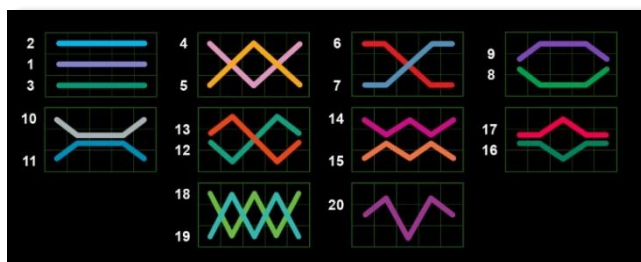

Postavke automatske igre

20 Crown Hit - Opis igre

Sažetak

Tip igre	Video slot igra
Redovi / Valjci / Retci	20 fiksnih redova / 5 valjaka / 3 retka
Jackpot	Clover Chance

Dobitni redovi i pravila

Sve isplate ostvaruju se za kombinacije iste vrste. Svi dobitci ostvaruju se za dobitke slijeva nadesno na susjednim valjcima, na odabranim redovima počevši od krajnje lijevog. Isplatu donosi samo najveći dobitni red. Dobitci redova množe se s brojem umnožitelja oklade. Dobitci se isplaćuju nakon širenja simbola Wild. Dodaju se istovremeni dobitci na različitim dobitnim redovima. Ova igra je nasumična te vještina niti spretnost igrača ne utječu na njezin ishod.

Tablica dobitaka

Simbol	x2	x3	x4	x5
	0	5	10	20
	0	5	10	20
	0	10	20	40
	0	10	20	40
	0	15	30	80
	0	15	30	80
	10	20	40	200
	15	40	80	500
	20	60	200	1200
	40	80	800	3000

Simboli i Bonus značajke

Simbol Wild

Pojavljuje se samo na 2., 3., 4. i 5. valjku. Zamjenjuje sve simbole na istom valjku.